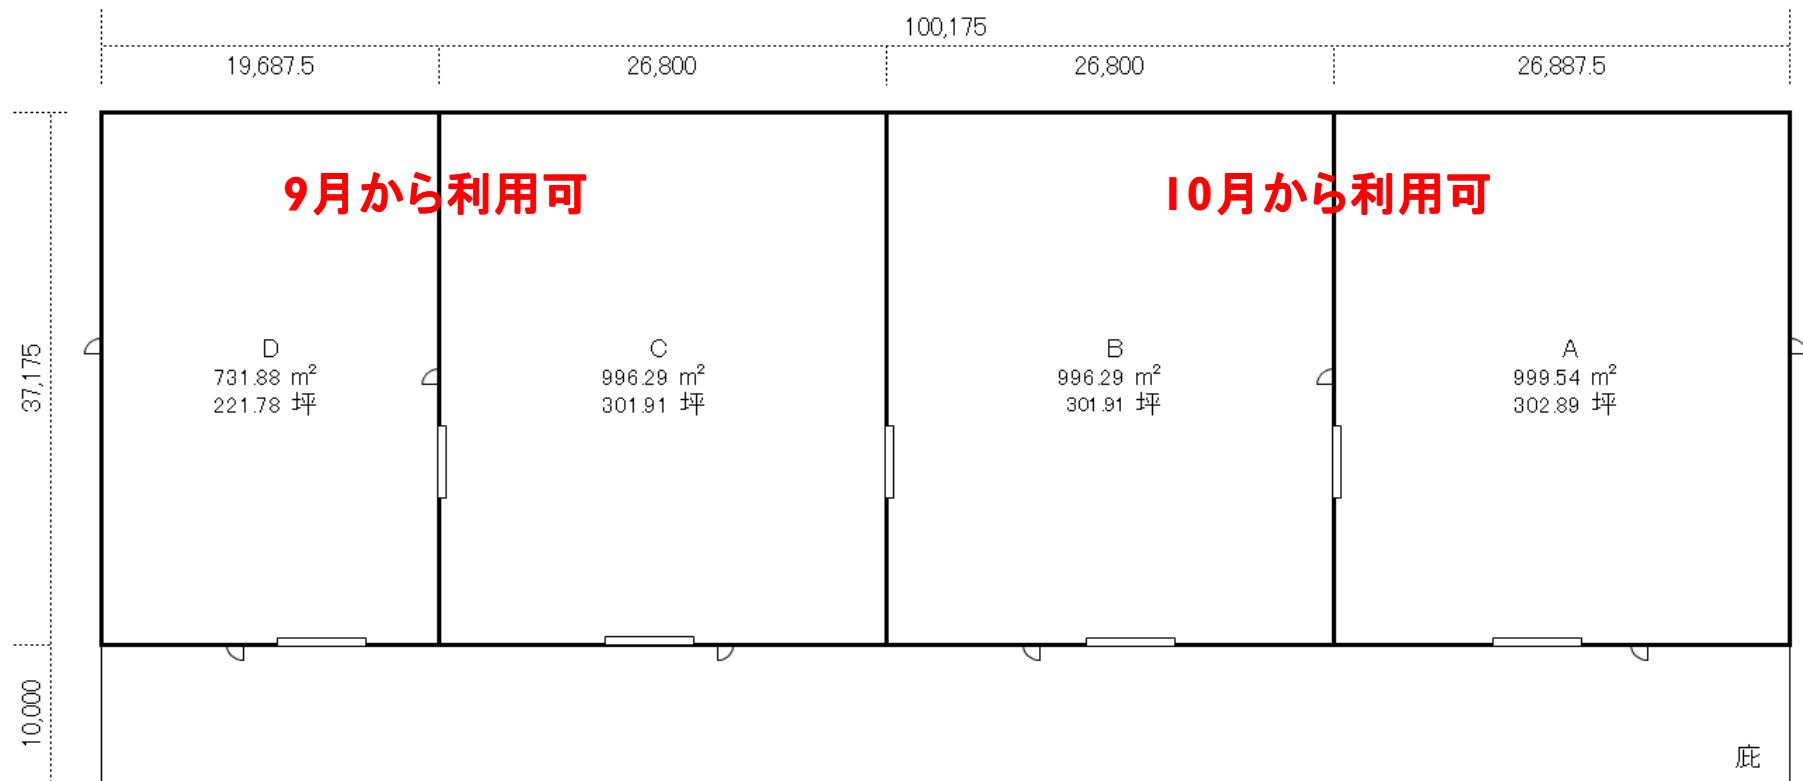

倉庫概略図

単位：mm

外シャッター(内寸) 縦4200 横4000 内シャッター(内寸) 縦4000 横3000

倉庫高さ

単位：mm

写真