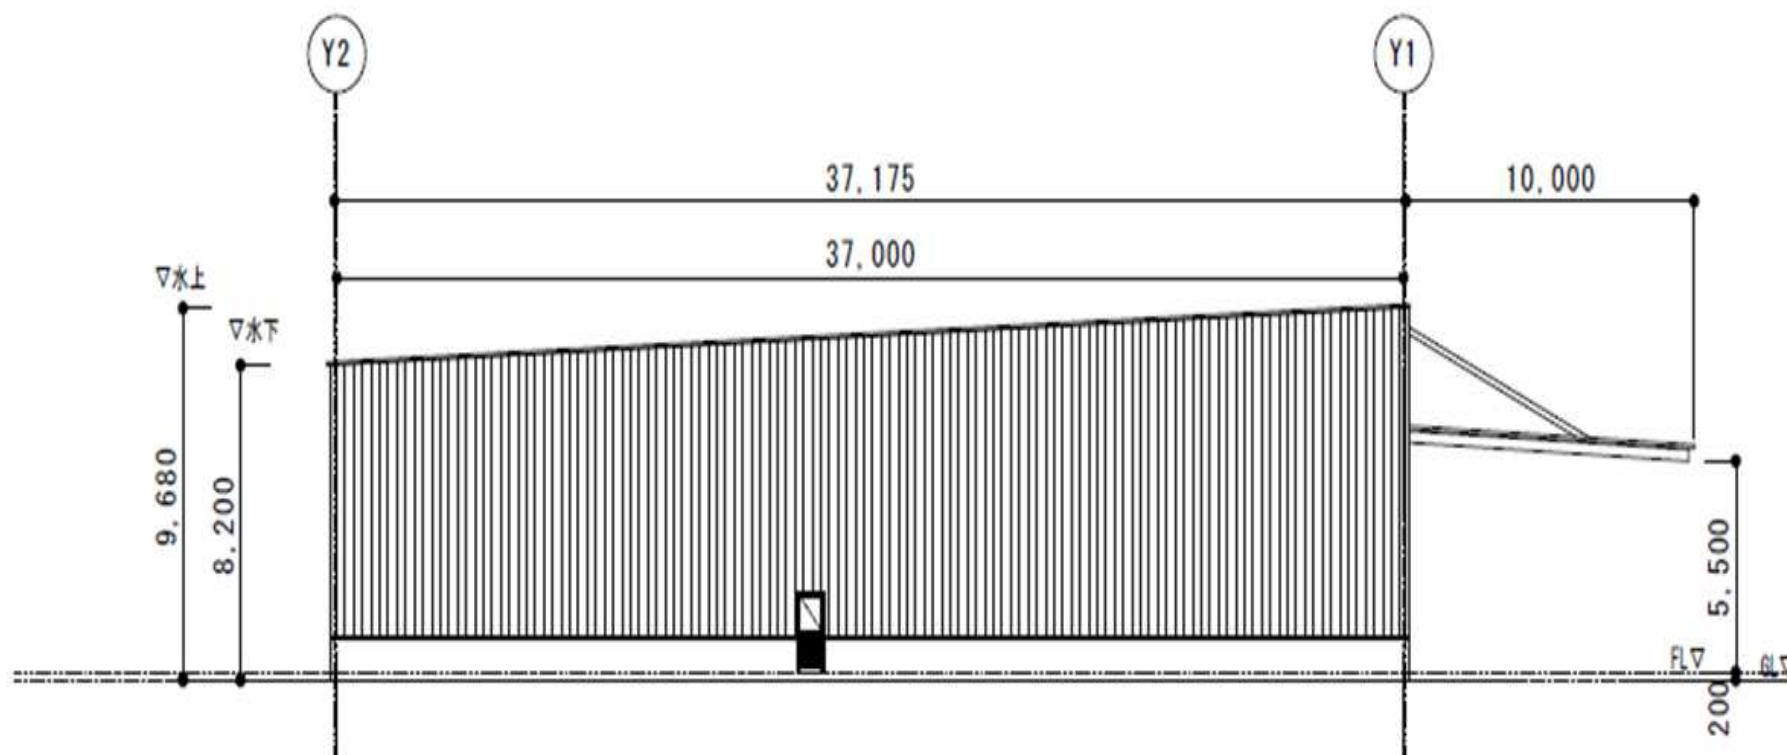

倉庫概略図

単位：mm

外シャッター(内寸) 縦4200 横4000 内シャッター(内寸) 縦4000 横3000

倉庫高さ

単位：mm

写真